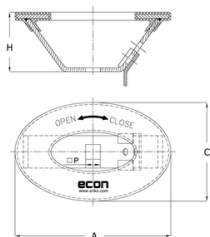

ECON® Ovale handgreep Type: 6001D Roestvaststaal (RVS) Geschikt voor: ISO 5211 Direct Mount

Toepasbaar voor ECON® type:

- Geflensd: 7249, 7289, 7248, 7288, 7245, 7285, 7257, 7297.
- Wafer: 7343, 7383.
- Draad: 7752ISO, 7444, 7544.
- Las: 7624, 7644, 7611, 7621, 7641, 7654.

Kenmerken

Type: 6001D

Materiaal: Roestvaststaal (RVS)

Kwaliteitsklasse: 1.4301

DN volle doorlaat	Met vergrendel inrichting	Artikel
DN8 - DN10 - DN15 - DN20	Ja	13419487
DN25 - DN32	Ja	13465010
DN40 - DN50	Ja	13465011